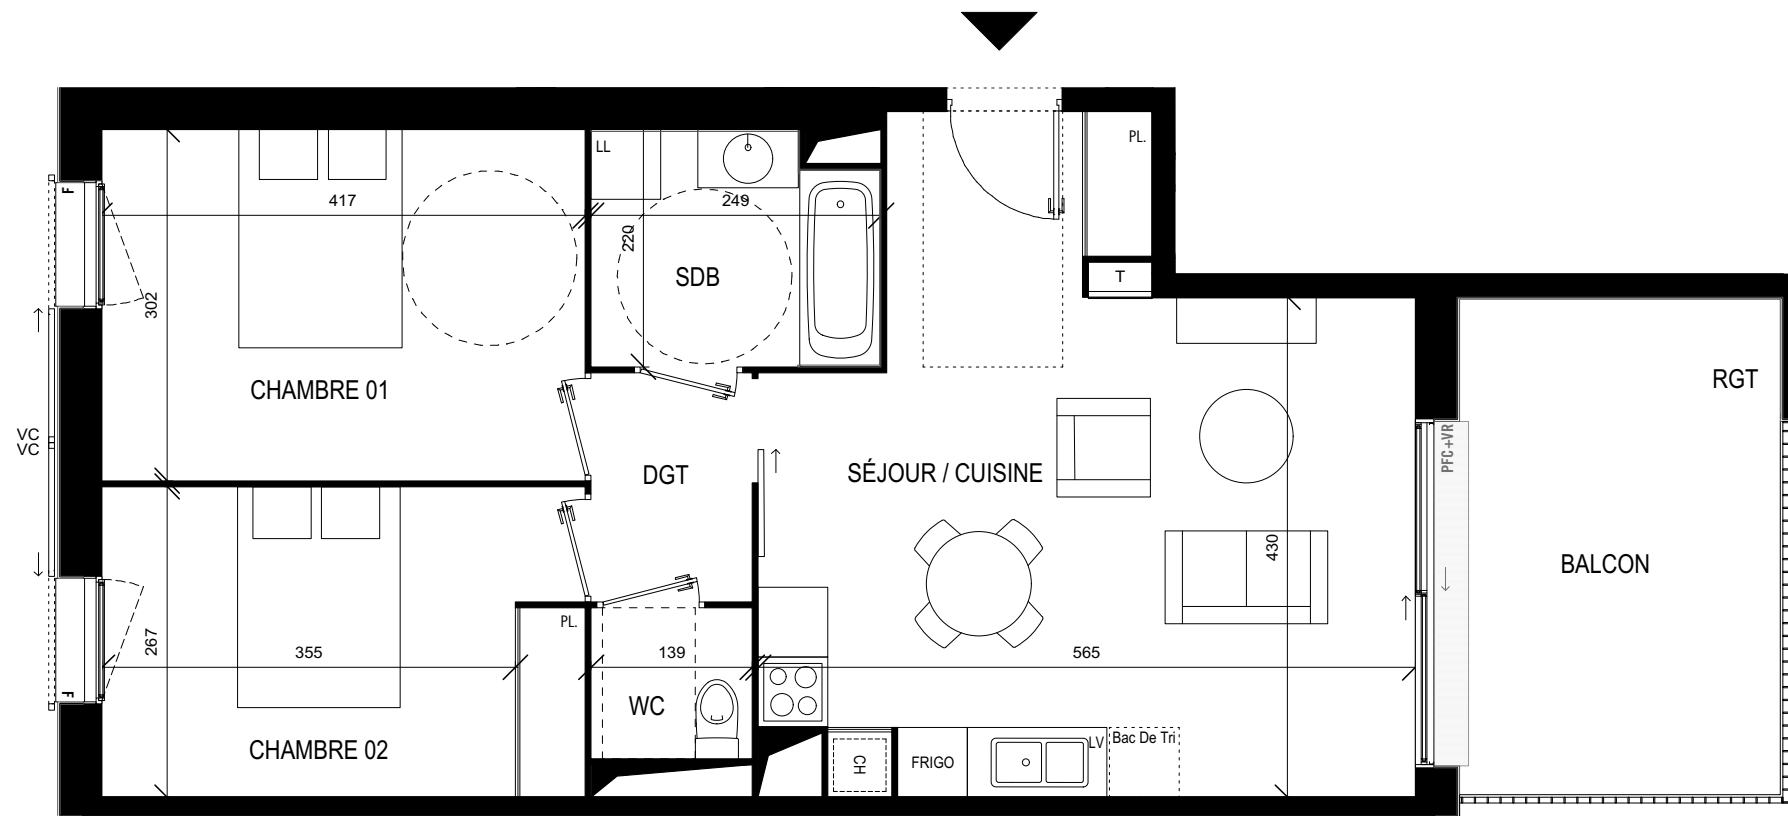

**"CANOPÉE"**  
ZAC SAINT MARTIN DU TOUCH  
TOULOUSE (31)

BAT C - Appartement 103  
3 pièces - R+1

- VR Volet roulant
- VC Volet coulissant
- F Fenêtre
- PF Porte fenêtre
- PFC Porte fenêtre coulissante
- RGT Rangement
- PL. Placard
- T Tableau électrique
- CH Chaudière
- LV Emplacement lave vaisselle
- LL Emplacement lave linge
- FRIGO Emplacement frigo
- Bac De Tri Emplacement bac de tri
- Sofite, Faux plafonds

\*NOTA: Des modifications sont susceptibles d'être apportées à ce plan, en fonction des nécessités techniques de la réalisation, tant en ce qui concerne les dimensions libres que l'équipement. Les surfaces indiquées sont approximatives. Les retombées, soffites, faux plafonds, canalisations, ballons d'eau chaude, ainsi que l'emplacement des équipements, sont figurés à titre indicatif. Les dimensions de radiateurs ou convecteur ne sont pas contractuelles.\*

SÉJOUR / CUISINE	26,60 M2
CHAMBRE 1	12,55 M2
CHAMBRE 2	11,05 M2
SDB	4,90 M2
WC	1,80 M2
DGT	2,75 M2

**TOTAL DES SURFACES HABITABLES 59,65 M2**

BALCON 12,40 M2