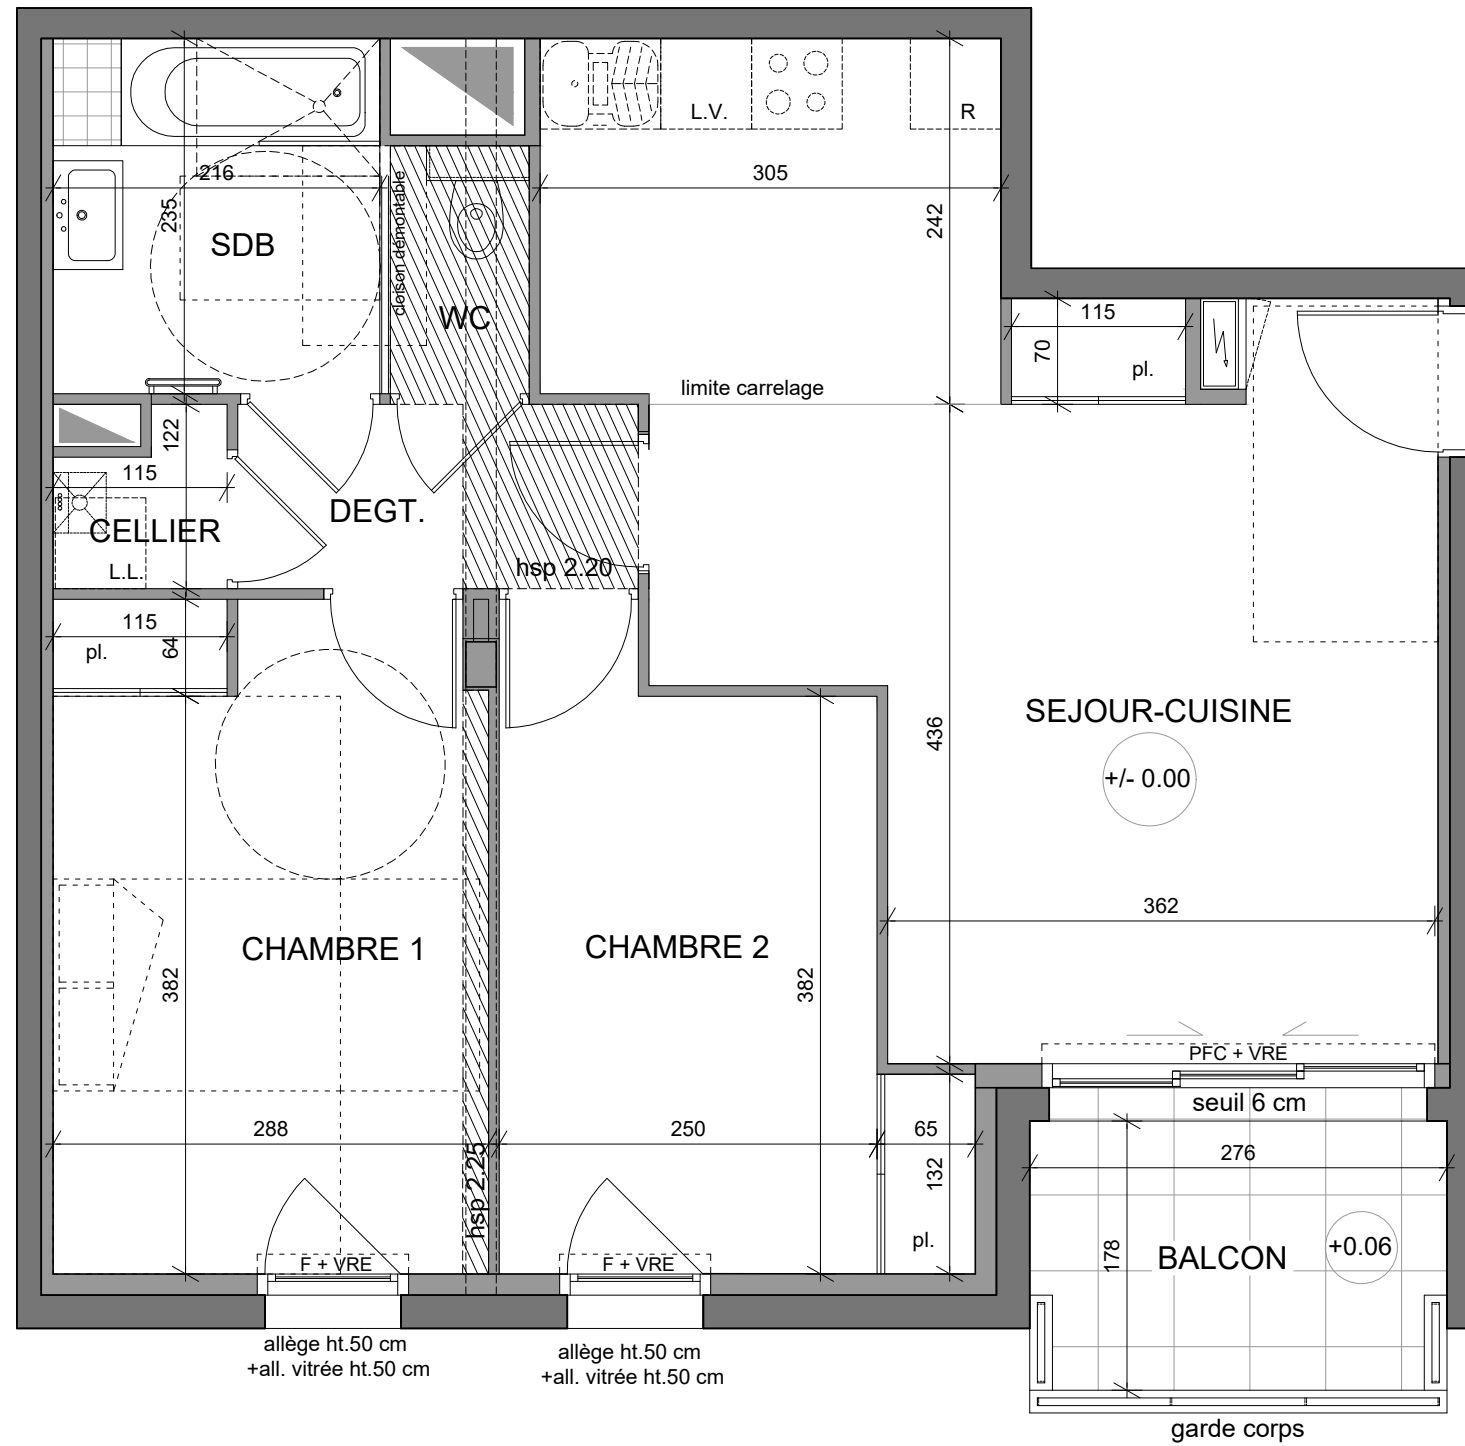

" COURS LAMARTINE "

21, 21bis, 23 rue des Martyrs / 22, 24 rue du plessis de la Musse
44000 NANTES

Bât.	Lot	Code	Type	Niveau
C	179	C204	T3	R+2

SURFACES (m²)

SEJOUR / CUISINE + PL	27.80
DEGAGEMENT	3.20
CELLIER	1.15
WC	1.50
CHAMBRE 1 + PL	12.65
CHAMBRE 2 + PL	10.95
SALLE DE BAINS	5.05

TOTAL SURFACE HABITABLE (m²) **62.30**

SURFACES ANNEXES (m²)	
BALCON	4.70

T3 - C204

LEGENDE

- fenêtre (F)
- porte fenêtre (PF)
- fenêtre oscillo-battante (FOB)
- porte fenêtre couliss.(PFC)
fenêtre couliss. (FC)
- porte-fenêtre ouvrants à la française (PF-2OF)
- porte-fenêtre 2OF + 1fixe
- sèche-serviette
- chaudière murale
- soffite ou faux-plafond
- Hauteur Sous plafond
- Volet Roulant Electrique
- Volet Roulant Manuel
- Niveau Intérieur / Niveau Extérieur

NOTA : en fonction des nécessités techniques de la réalisation, des modifications sont susceptibles d'être apportées à ce plan qui ne revêt, avant d'être annexé à l'acte authentique de vente, qu'un caractère informatif. Les surfaces et les cotes indiquées sont approximatives, les soffites, faux-plafonds, gaines sont susceptibles d'évoluer en situation, en nombre et en dimensions. Les canalisations, pieds de ferme, éléments apparents de charpente, retombées, les regards ne sont pas figurés. Les emplacements des prises, appliques, plafonniers, radiateurs ou convecteurs sont donnés à titre indicatif et sont susceptibles d'évoluer pour raisons techniques. La végétation n'est pas contractuelle. Les éléments de mobiliers (meubles et plans de travail) ne sont placés qu'à titre indicatif.