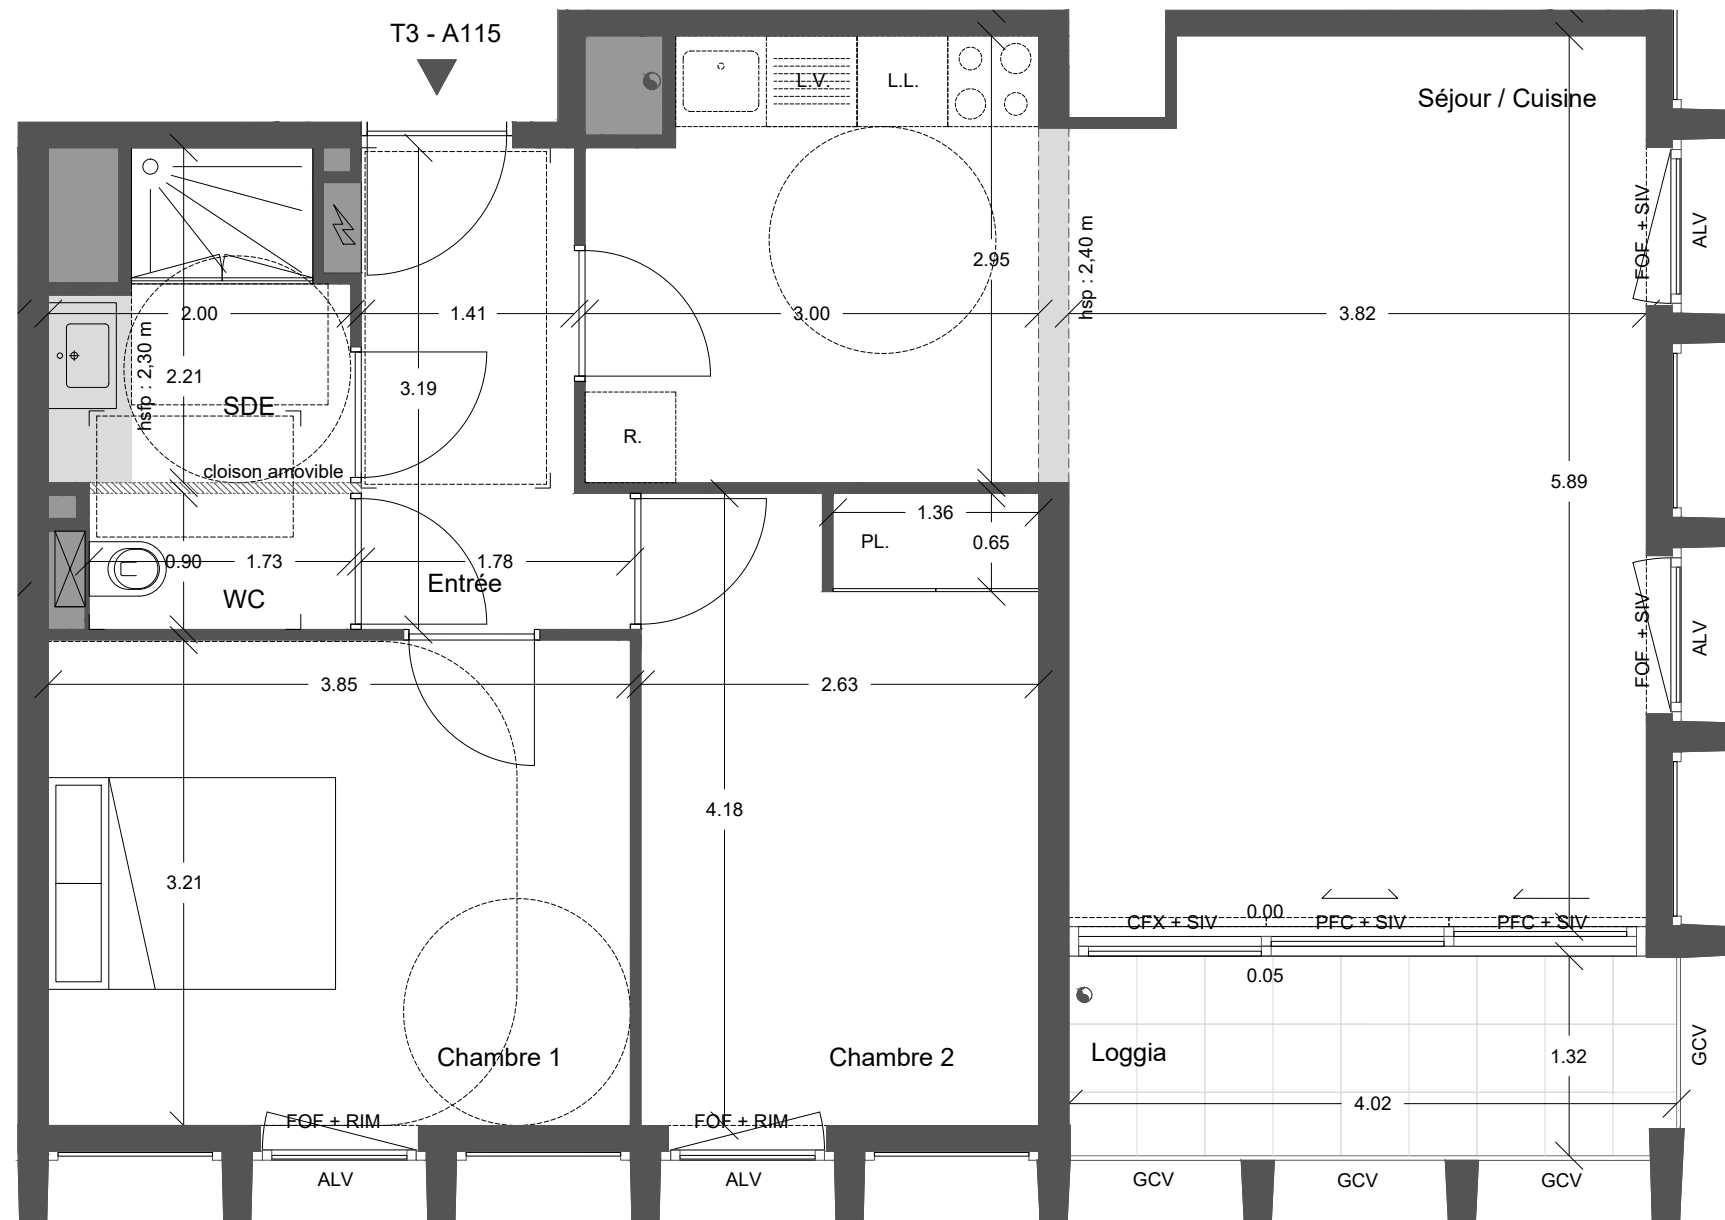

Mabire - Reich architectes
rue des olivettes 35
44000 Nantes
T 02 40 36 43 89

Lot	Code Plan	Type	Niveau
58	A115	T3	R+11

SURFACES HABITABLES

Entrée	4.82 m ²
Séjour / Cuisine	30.96 m ²
Chambre 1	12.36 m ²
Chambre 2 / PL.	10.95 m ²
Salle d'eau	3.67 m ²
WC	1.56 m ²
Total	64.31 m²

SURFACES ANNEXES

Loggia	5.28 m ²
--------	---------------------

Légende

Hauteur sous poutre	HSP	<p>Nota : En fonction des nécessités techniques ou administratives de la réalisation, des modifications sont susceptibles d'être apportées à ce plan qui ne revêt, avant d'être annexé à l'acte authentique de vente, qu'un caractère informatif.</p> <p>Les surfaces et les côtes indiquées sont approximatives, les soffites, les faux-plafonds et gaines sont susceptibles d'évoluer en situation, nombre et dimension. Les canalisations, retombées et regards ne sont pas figurés.</p> <p>Les emplacements des prises, appliques, plafonniers, radiateurs ou convecteurs sont donnés à titre indicatif et sont susceptibles d'évoluer pour raisons techniques. La végétation n'est pas contractuelle. Les éléments de mobiliers (meubles et plans de travail) ne sont placés qu'à titre indicatif. La fourniture de télémeubler n'est pas prévue. Les hauteurs sous plafonds sont données hors épaisseur des revêtements de sol définitif.</p>
Hauteur sous faux-plafond	HSFP	
Soffite ou faux-plafond		
Gain technique		
Porte-fenêtre ouvrant à la française	PFOF	
Fenêtre ouvrant à la française sur allège vitrée	FOF	
Porte-fenêtre coulissant	PFC	
Chassis fixe	CFX	
Store intérieur vénitien	SIV	
Rideau intérieur manuel	RIM	
Allège vitrée	ALV	
Garde-corps vitré	GCV	
Boîtier électrique		
Niveau intérieur / Niveau extérieur	0.00/+0.0X	
Lave-Linge	LL	
Lave-Vaisselle	LV	
Réfrigérateur	R	