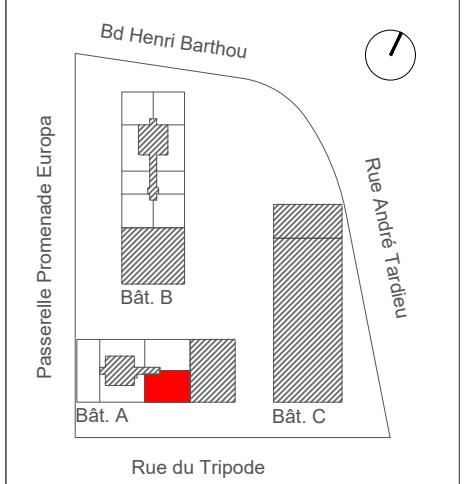

Nord

SKYHOME

195 Logements
2/4 rue A. Tardieu et 4 boulevard L. Barthou - 44000 Nantes

maîtrise d'ouvrage:

GRUPE ARC
5 Bd Vincent Gâche - BP 56527
44265 Nantes Cedex 2
T 02 40 35 00 35

maîtrise d'oeuvre:

Xaveer De Geyter Architectes bvba
Quai du Commerce 48
1000 Bruxelles
T +32 2 218 88 86

Mabire - Reich architectes
rue des olivettes 35
44000 Nantes
T 02 40 36 43 89

Lot	Code Plan	Type	Niveau
58	A115	T3	R+11

SURFACES HABITABLES

Entrée	4.82 m²
Séjour / Cuisine	30.96 m²
Chambre 1	12.36 m²
Chambre 2 / PL.	10.95 m²
Salle d'eau	3.67 m²
WC	1.56 m²
Total	64.31 m²

SURFACES ANNEXES

Loggia	5.28 m²

Légende

Hauteur sous poutre	HSP	Nota : En fonction des nécessités techniques ou administratives de la réalisation, des modifications sont susceptibles d'être apportées à ce plan qui ne revêt, avant d'être annexé à l'acte authentique de vente, qu'un caractère informatif. Les surfaces et les côtes indiquées sont approximatives, les soffites, les faux-plafonds et gaines sont susceptibles d'évoluer en situation, nombre et dimension. Les canalisations, retombées et regards ne sont pas figurés. Les emplacements des prises, appliques, plafonniers, radiateurs ou convecteurs sont donnés à titre indicatif et sont susceptibles d'évoluer pour raisons techniques. La végétation n'est pas contractuelle. Les éléments de mobiliers (meubles et plans de travail) ne sont placés qu'à titre indicatif. La fourniture de télémeubler n'est pas prévue. Les hauteurs sous plafonds sont données hors épaisseur des revêtements de sol définitif.
Hauteur sous faux-plafond	HSFP	
Soffite ou faux-plafond		
Gain technique		
Porte-fenêtre ouvrant à la française	PFOF	
Fenêtre ouvrant à la française sur allège vitrée	FOF	
Porte-fenêtre coulissant	PFC	
Chassis fixe	CFX	
Store intérieur vénitien	SIV	
Rideau intérieur manuel	RIM	
Allège vitrée	ALV	
Garde-corps vitré	GCV	
Boîtier électrique		
Niveau intérieur / Niveau extérieur	0.00/+0.0X	
Lave-Linge	LL	
Lave-Vaisselle	LV	
Réfrigérateur	R	

Etabli le : 21/10/2019   Mise à jour : --/--/----