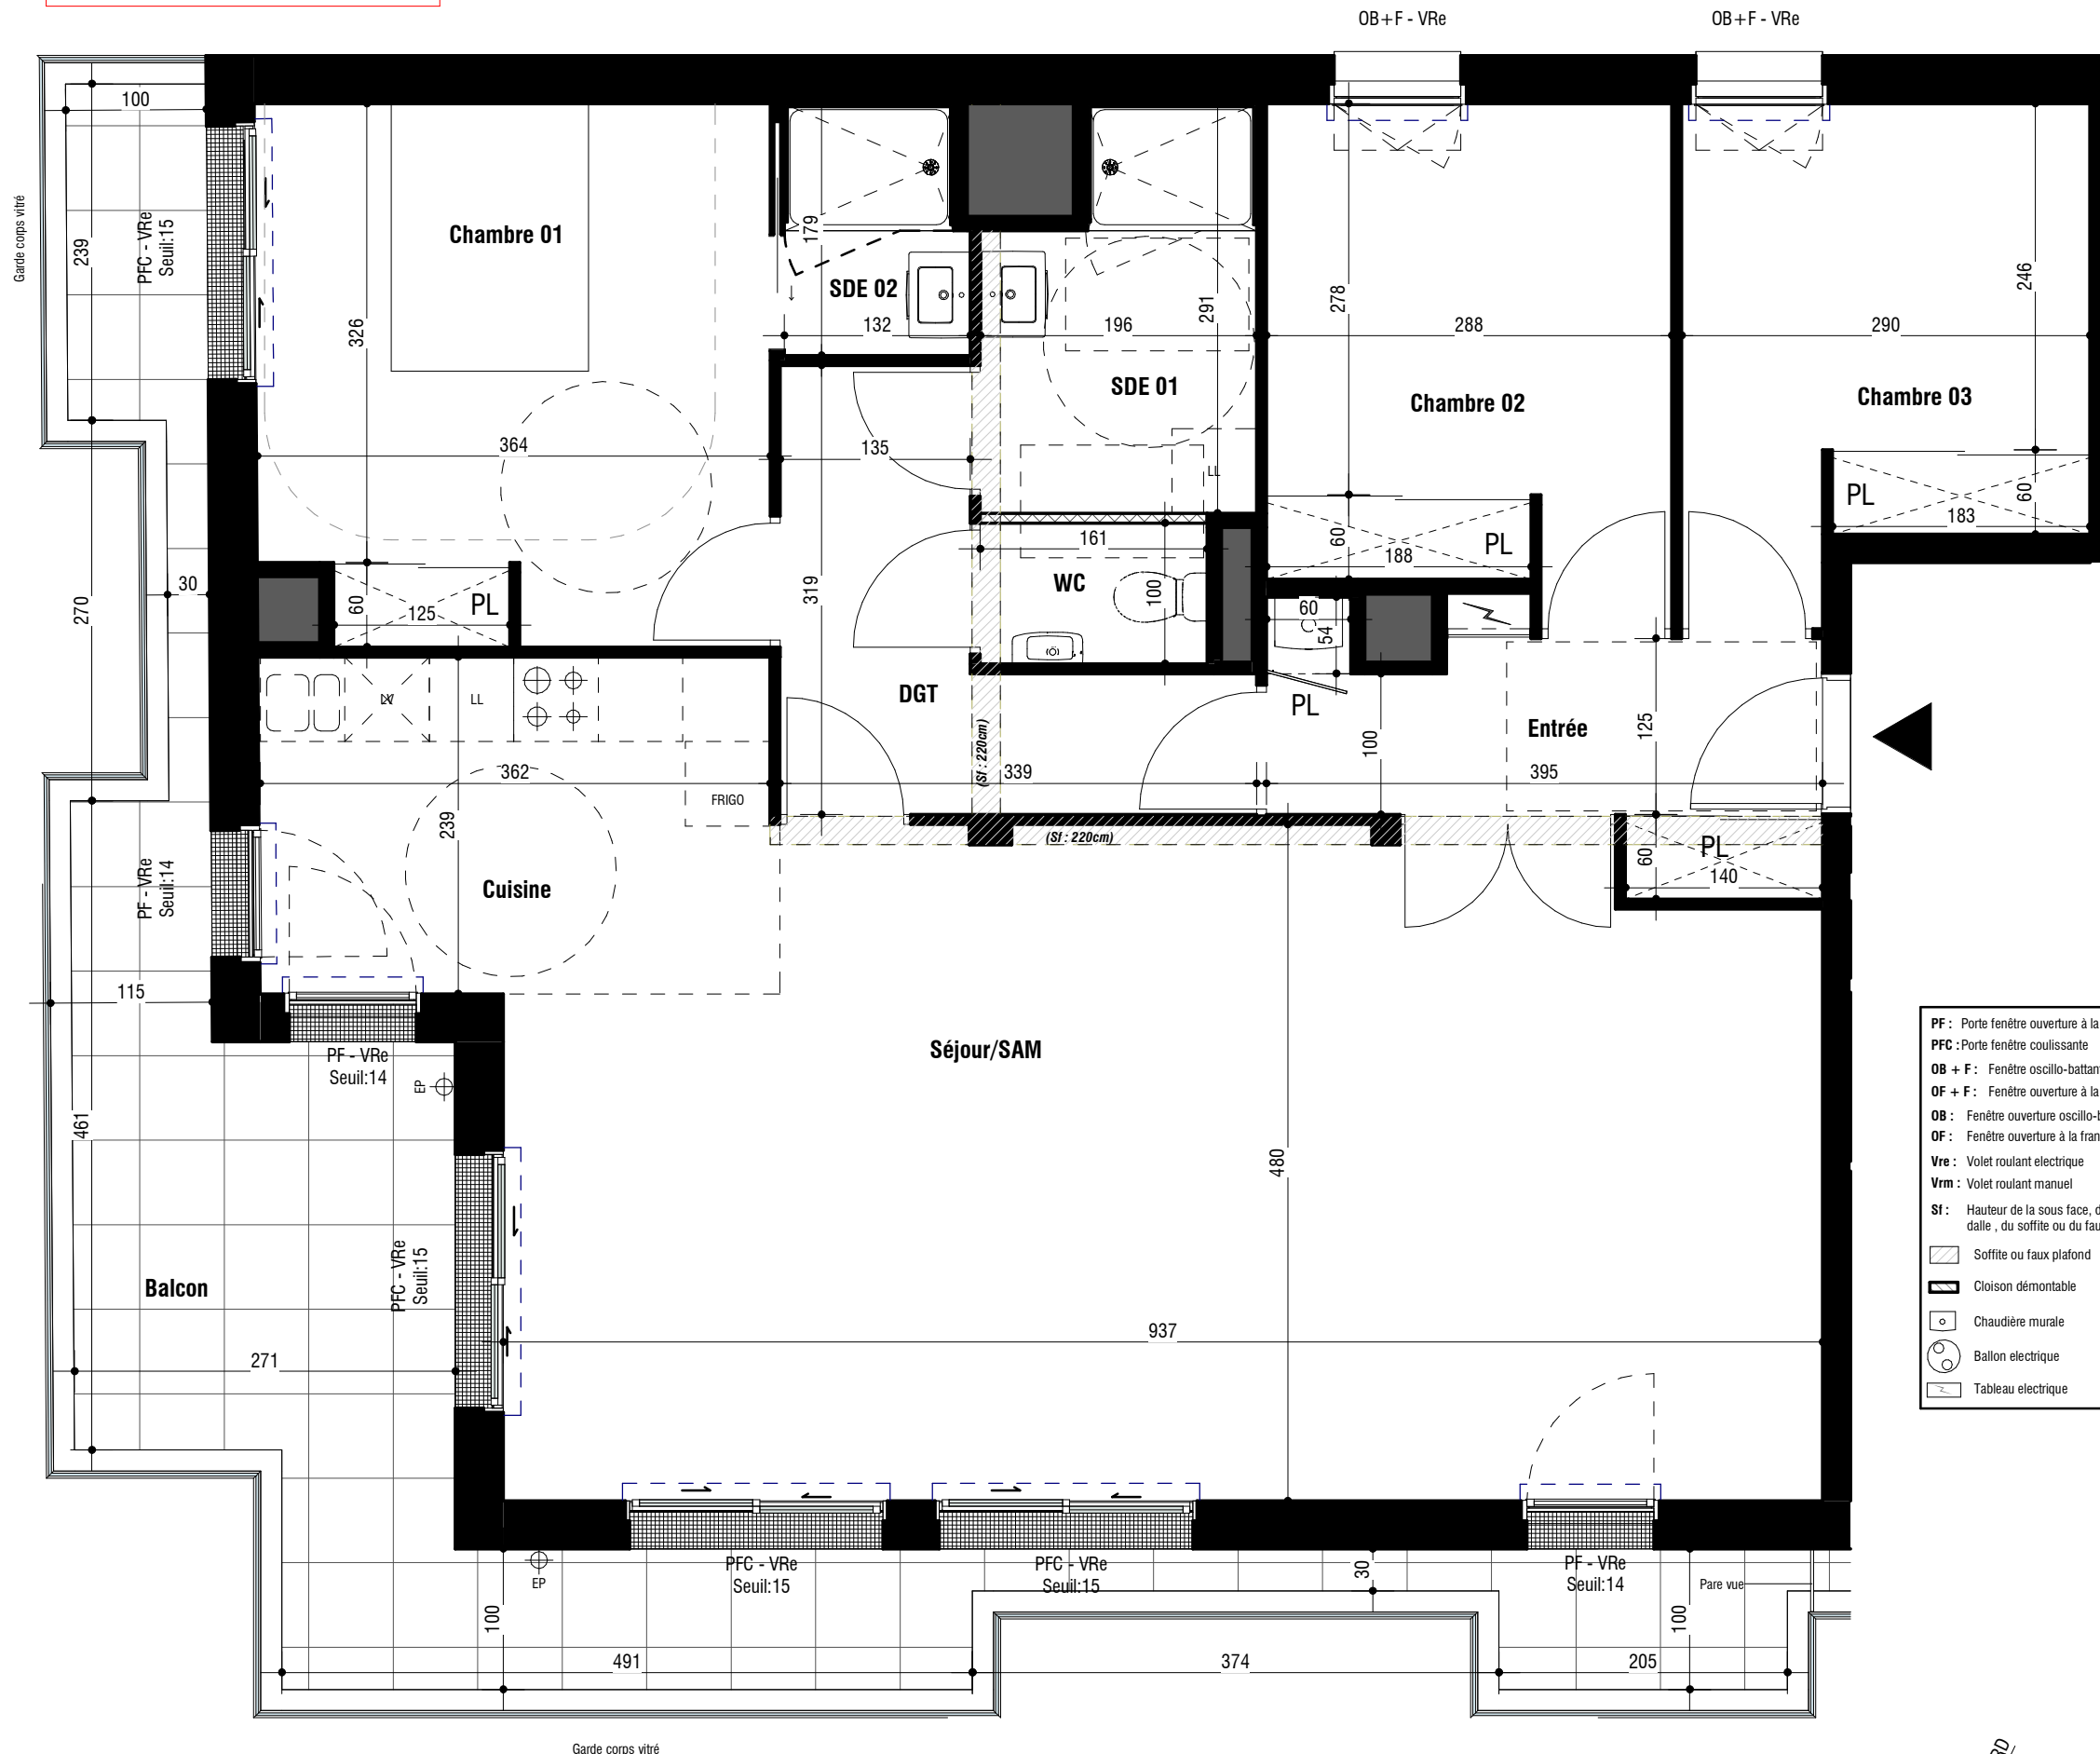

PLAN PROVISOIRE

- PF : Porte fenêtre ouverture à la française
- PFC : Porte fenêtre coulissante
- OB + F : Fenêtre oscillo-battante + allège vitrée fixe
- OF + F : Fenêtre ouverture à la française + allège vitrée fixe
- OB : Fenêtre ouverture oscillo-battante
- OF : Fenêtre ouverture à la française
- Vre : Volet roulant électrique
- Vrm : Volet roulant manuel
- SI : Hauteur de la sous face, de la poutre, de la dalle, du soffite ou du faux plafond
- Soffite ou faux plafond
- Cloison démontable
- Chaudière murale
- Ballon électrique
- Tableau électrique

ARC PROMOTION OUEST
5, bd Vincent Gâche
BP 56527
44265 NANTES Cedex 2
Téléphone : 02.40.35.60.35

COTE PARC
29 logements
44600 St Nazaire

MAGNUM
Architectes et Urbanistes
10 rue Marceau
44000 Nantes