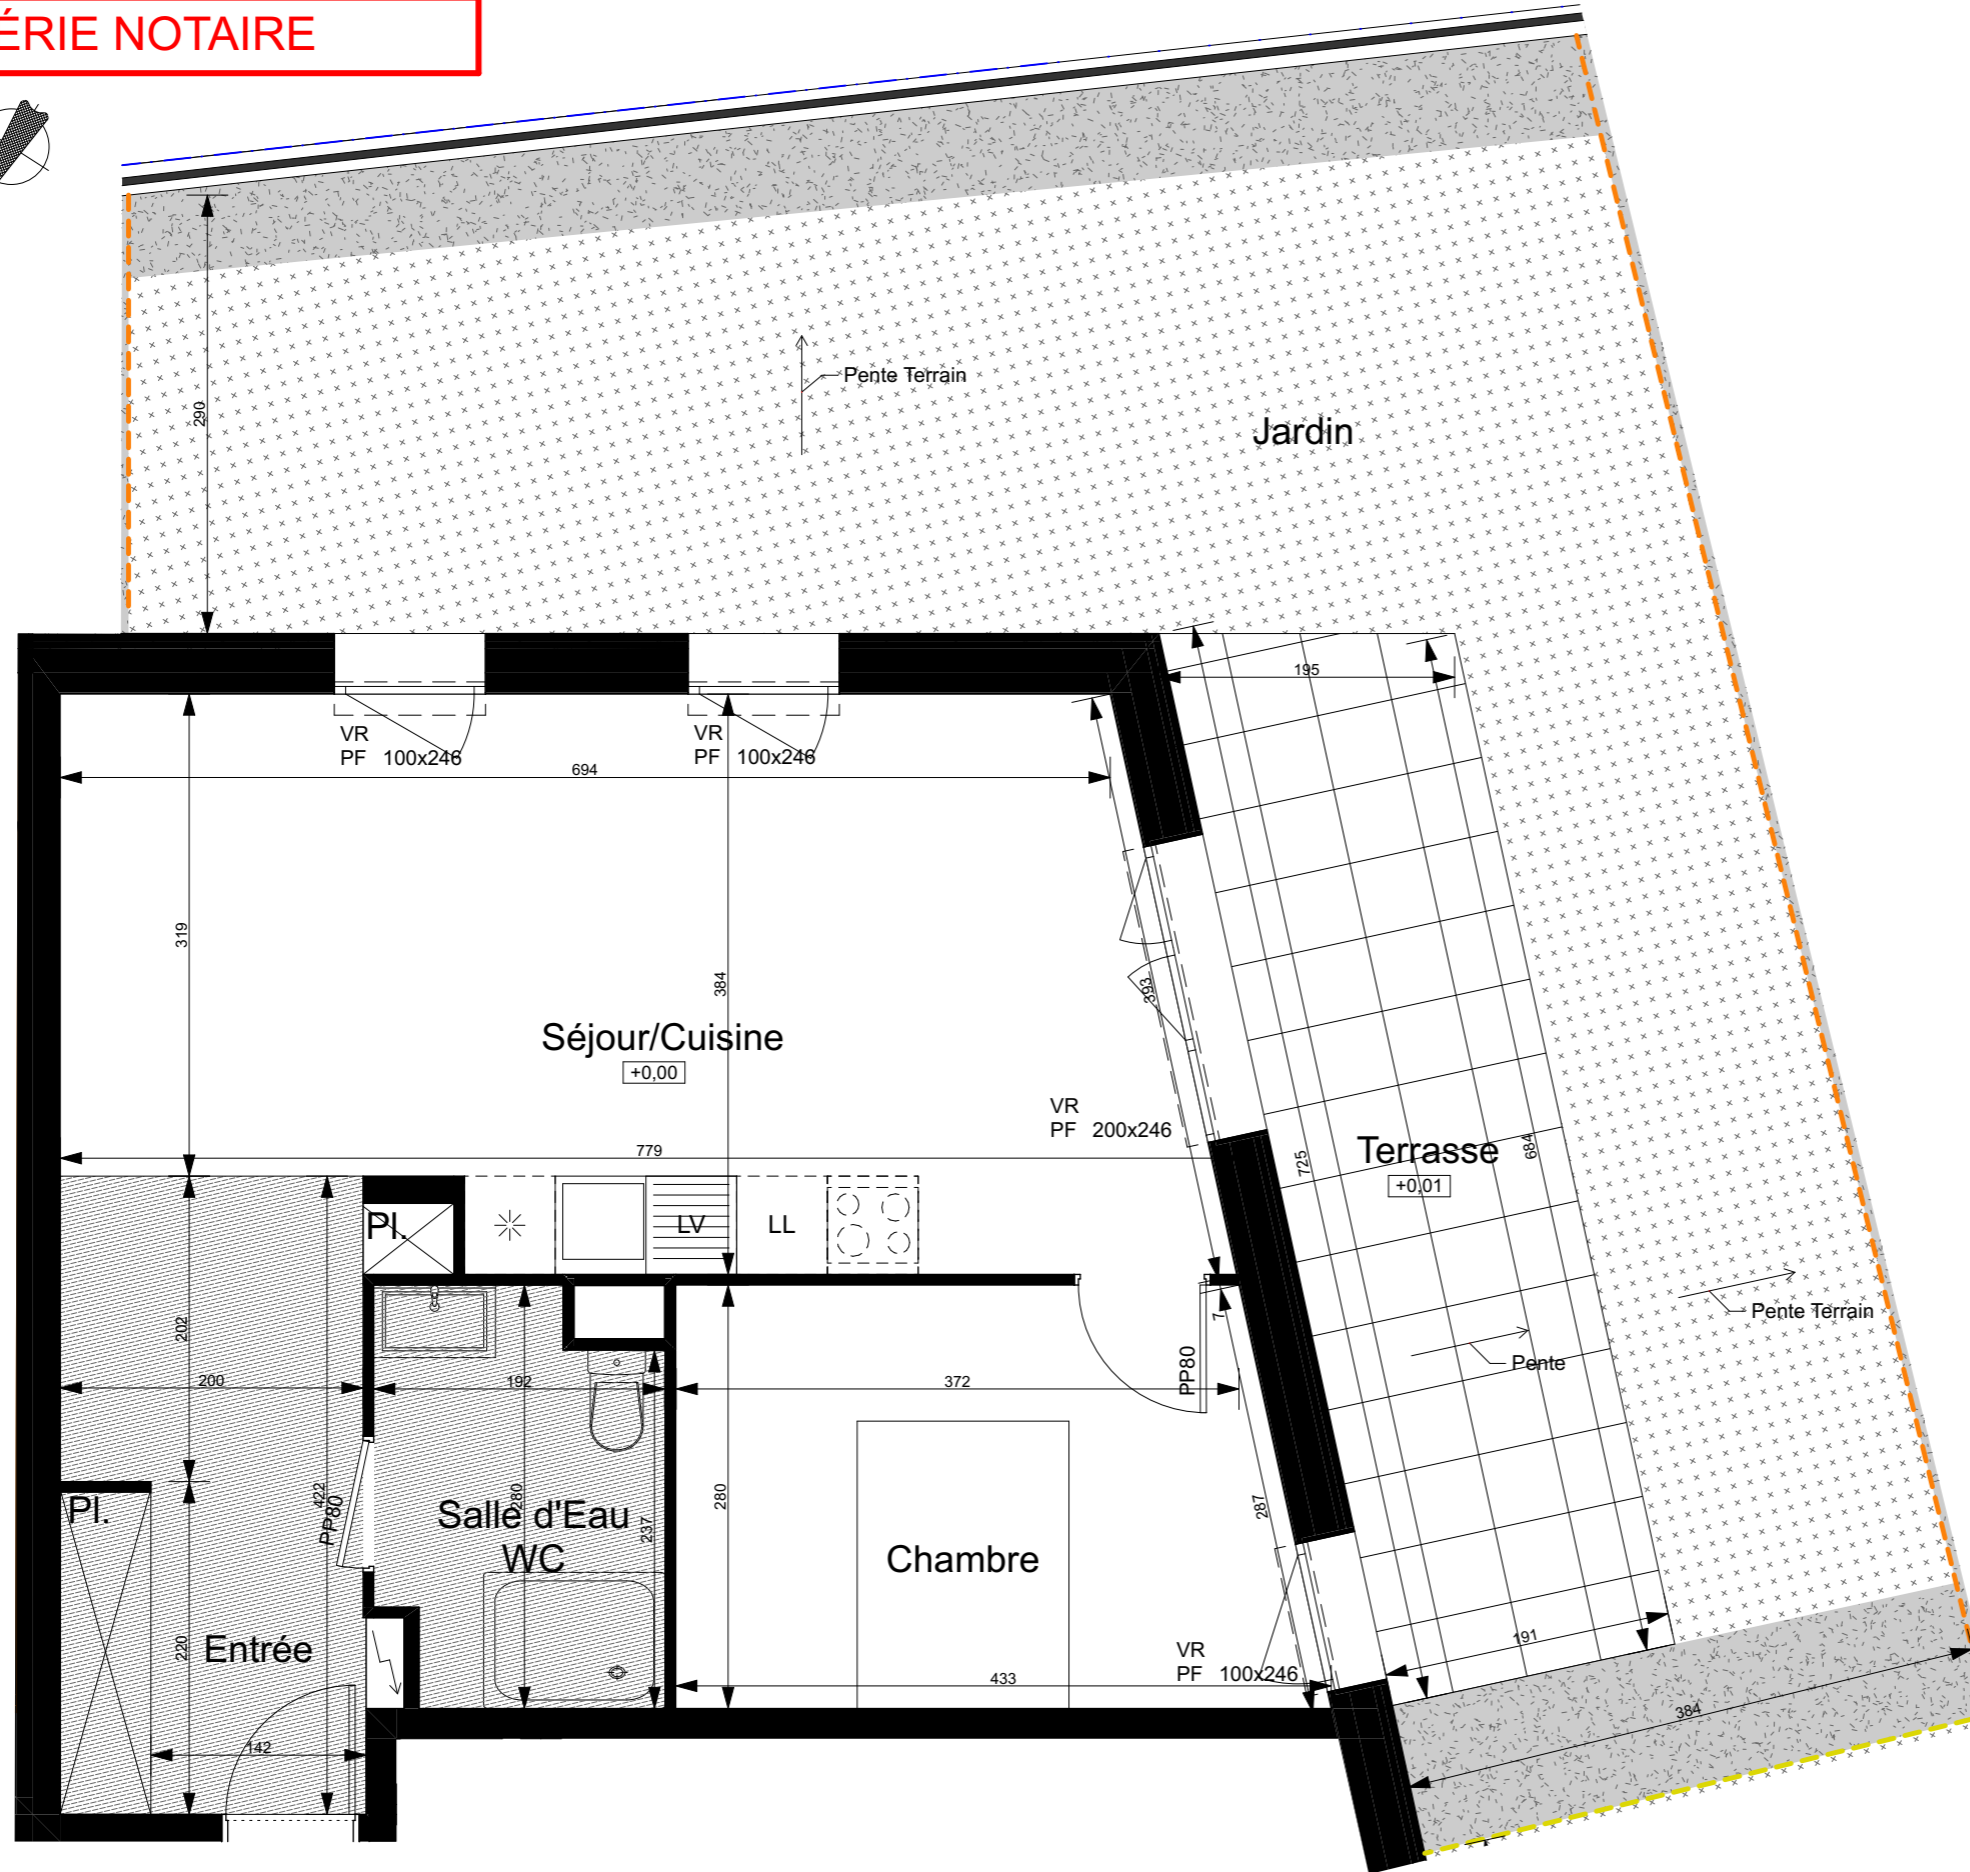

SÉRIE NOTAIRE

Soffite ou faux plafond

ARC PROMOTION OUEST

Woody Wood Brick
Rue Pissefontaine

PLAN DE VENTE

Bât. B	<i>Carrières Sous Poissy</i> <i>(78955)</i>	Réf B01
2 pièces		
Lot 99	Rez de jardin	25/10/2021 Ind. 0

LEGENDE

- arbustes champêtres en haies
- massifs de plantes aromatiques
- pelouse rustique
- gravillons
- Muret + Clôture Métallique
- grille simple torsion 1.20m ht
- grille simple torsion 1,50m ht
- Pare vue
- arbres hautes tiges