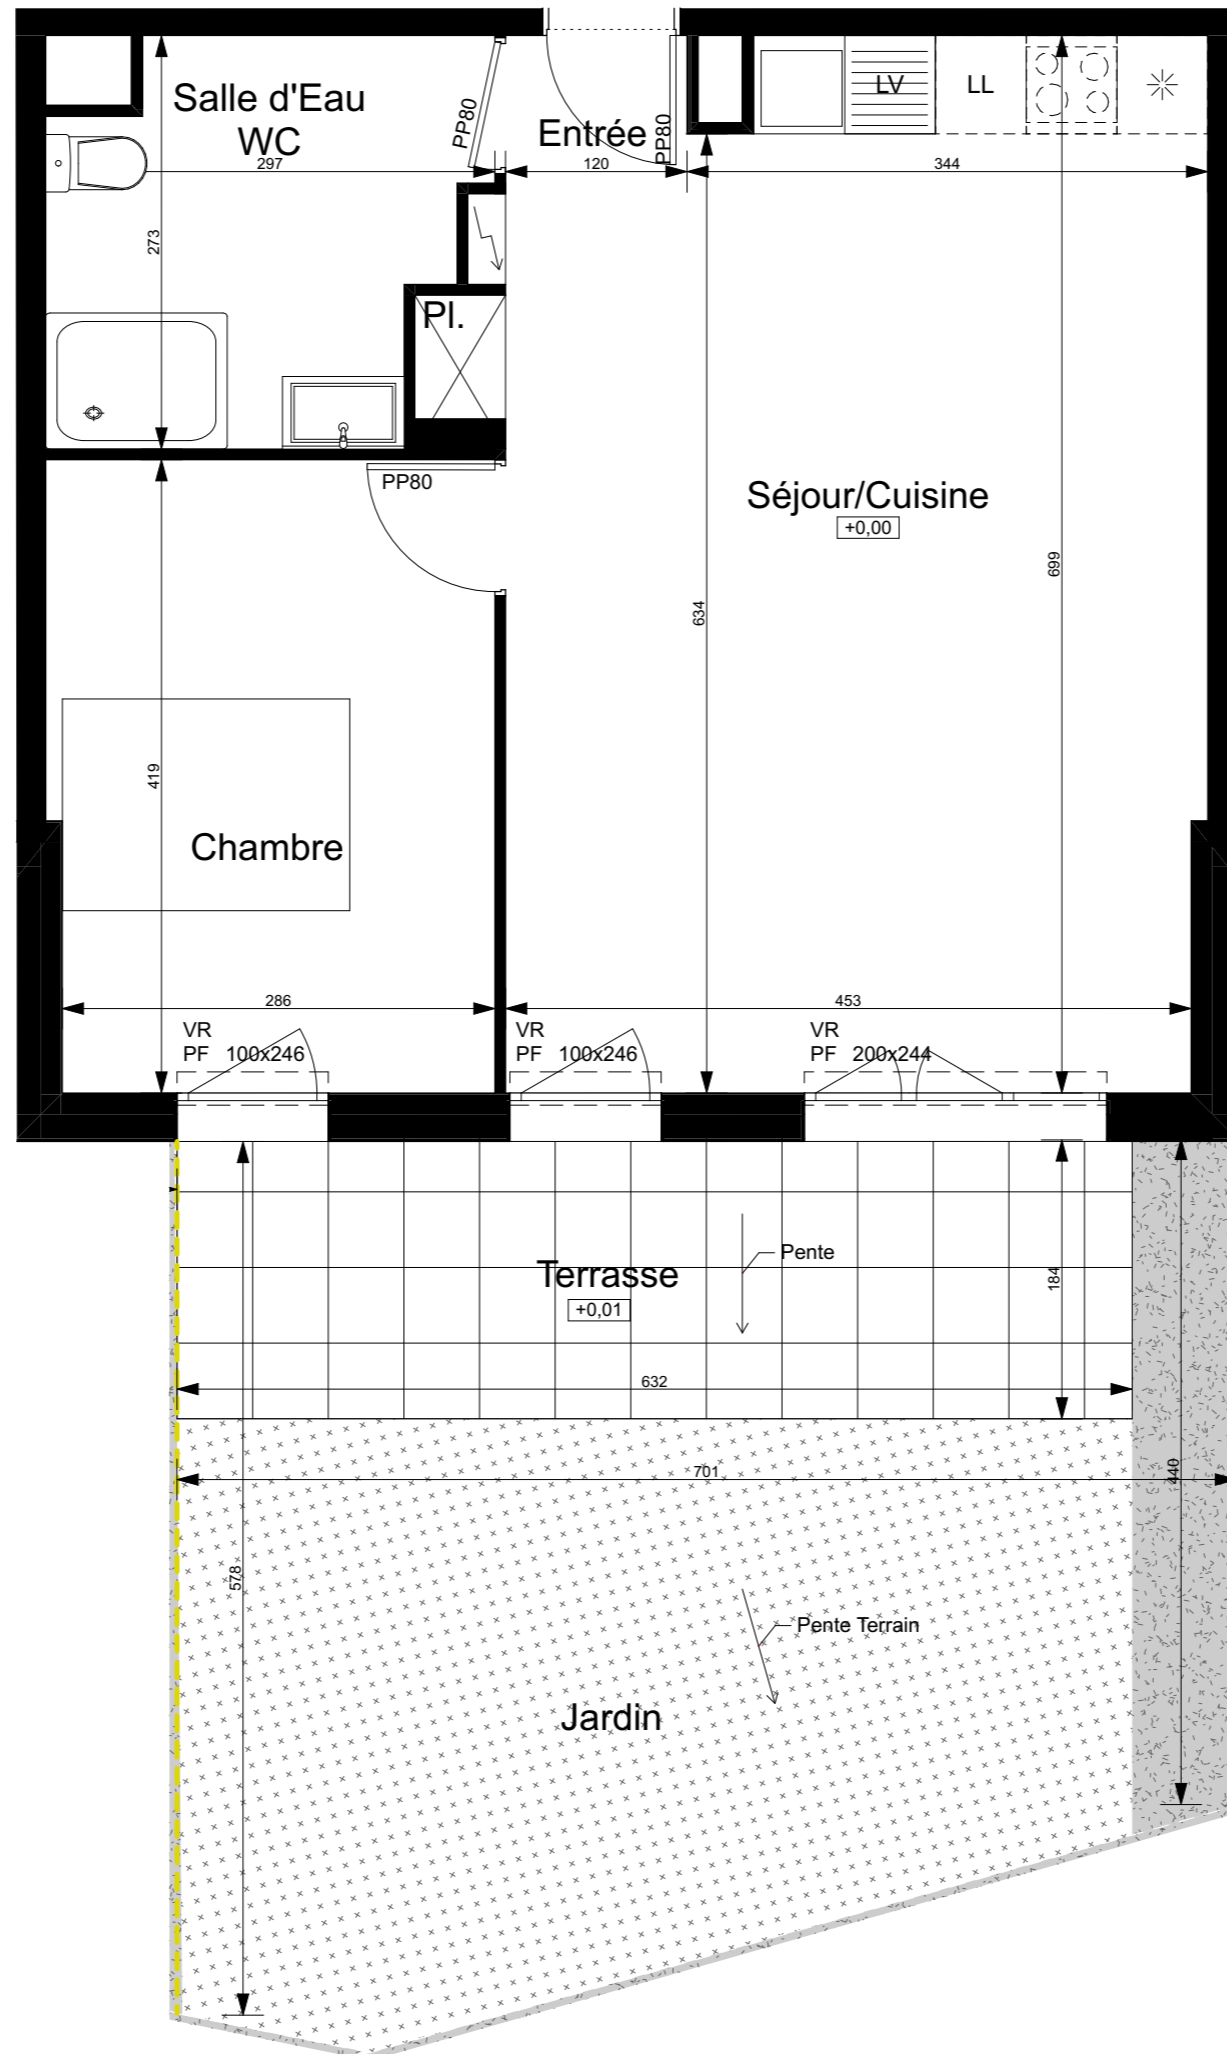

SÉRIE NOTAIRE

Soffite ou faux plafond

ARC PROMOTION OUEST

Woody Wood Brick
Rue Pissefontaine

PLAN DE VENTE

Bât. B	<i>Carrières Sous Poissy</i> <i>(78955)</i>	Réf B03
2 pièces		
Lot 101	Rez de jardin	25/10/2021 Ind. 0

LEGENDE

- arbustes champêtres en haies
- massifs de plantes aromatiques
- pelouse rustique
- gravillons
- Muret + Clôture Métallique
- grille simple torsion 1.20m ht
- grille simple torsion 1,50m ht
- Pare vue
- arbres hautes tiges