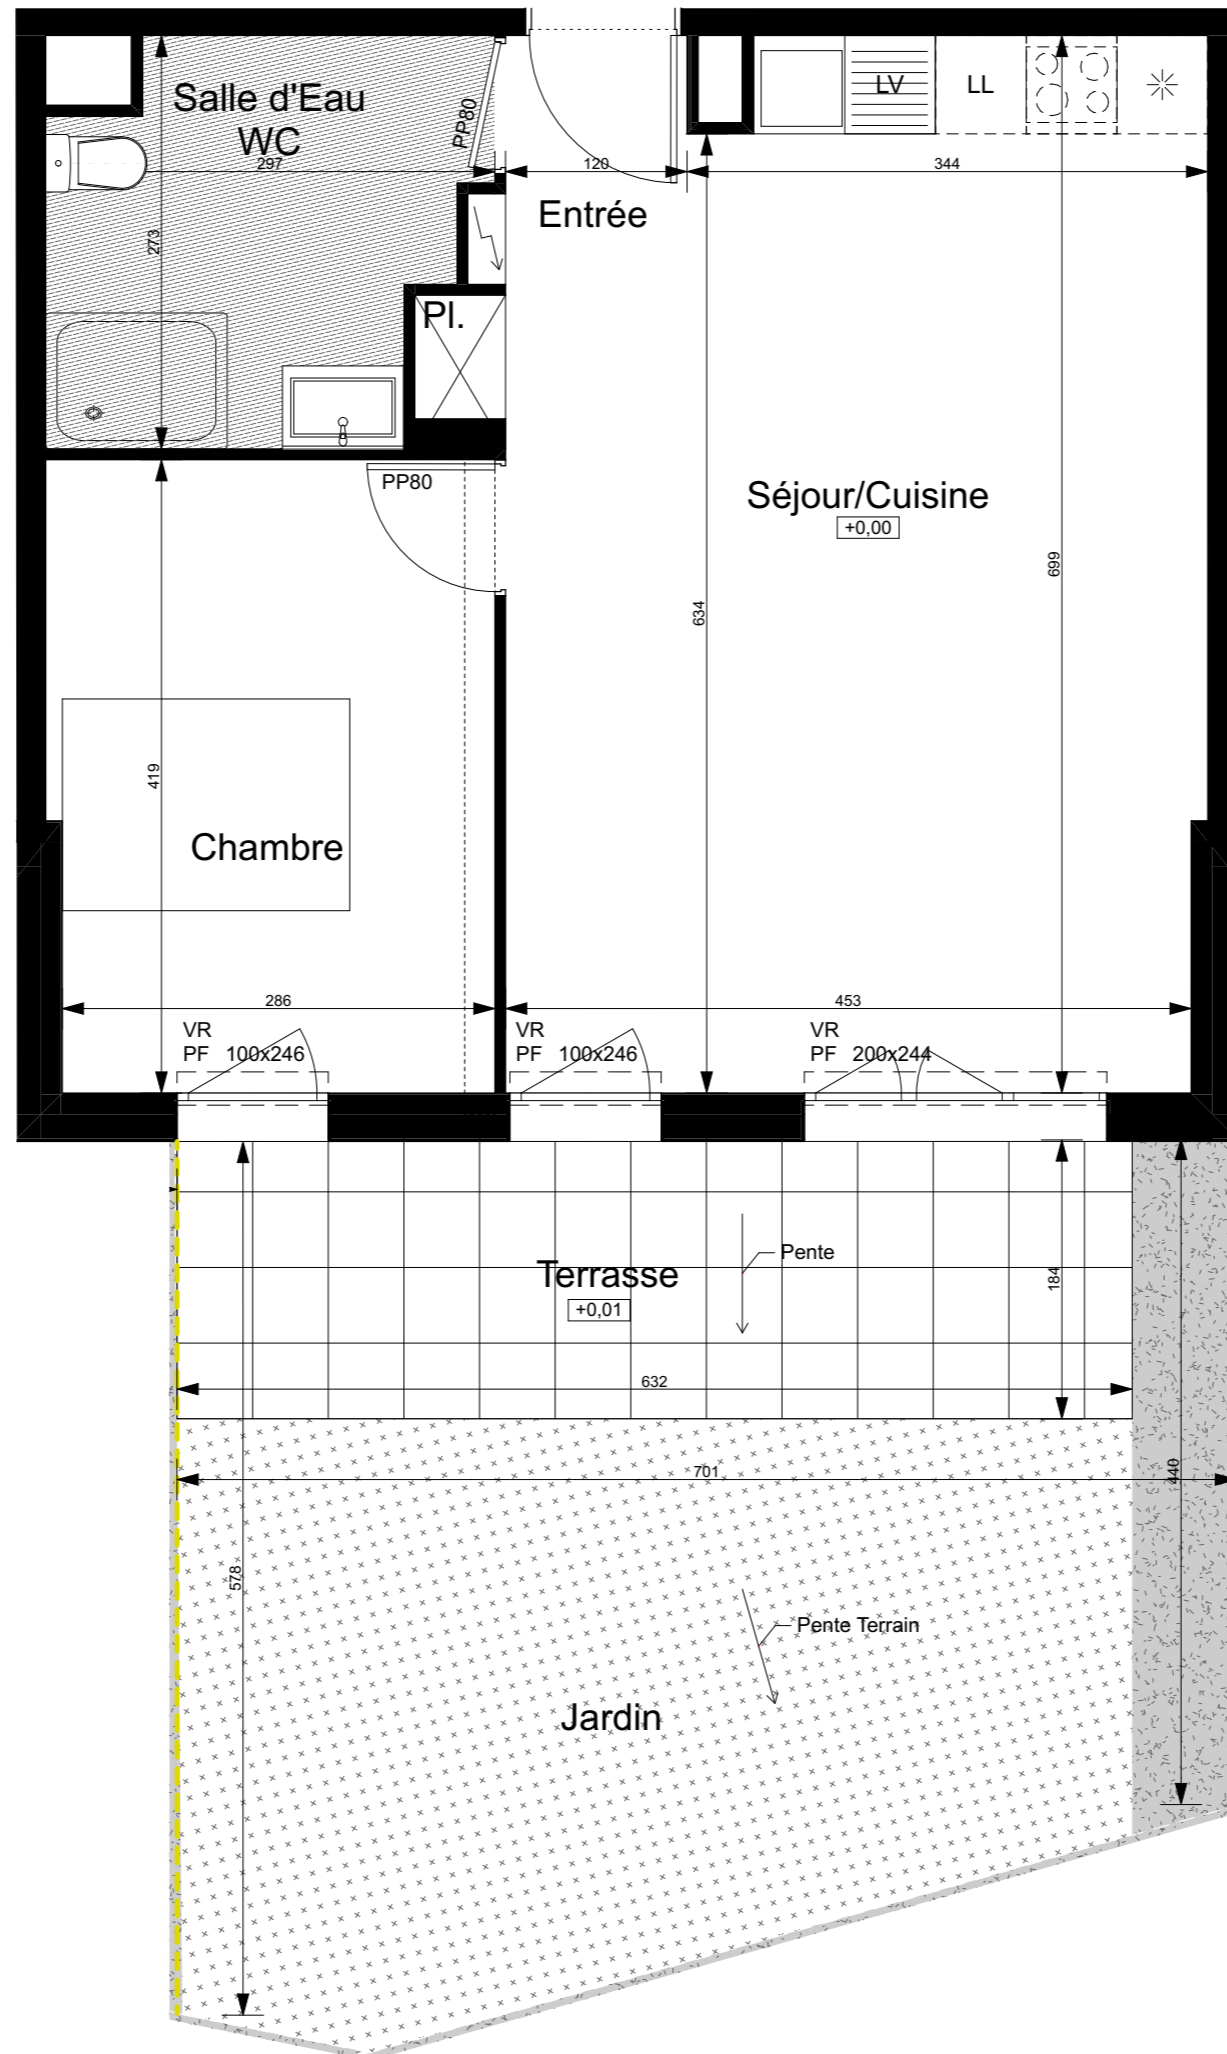

SÉRIE NOTAIRE

Soffite ou faux plafond

ARC PROMOTION OUEST

Woody Wood Brick
Rue Pissefontaine

PLAN DE VENTE

Bât. B	<i>Carrières Sous Poissy</i> (78955)	Réf B03
2 pièces		
Lot 101	Rez de jardin	08/03/2022 Ind. 02

LEGENDE

- arbustes champêtres en haies
- massifs de plantes aromatiques
- pelouse rustique
- gravillons
- Muret + Clôture Métallique
- grille simple torsion 1.20m ht
- grille simple torsion 1,50m ht
- Pare vue
- arbres hautes tiges