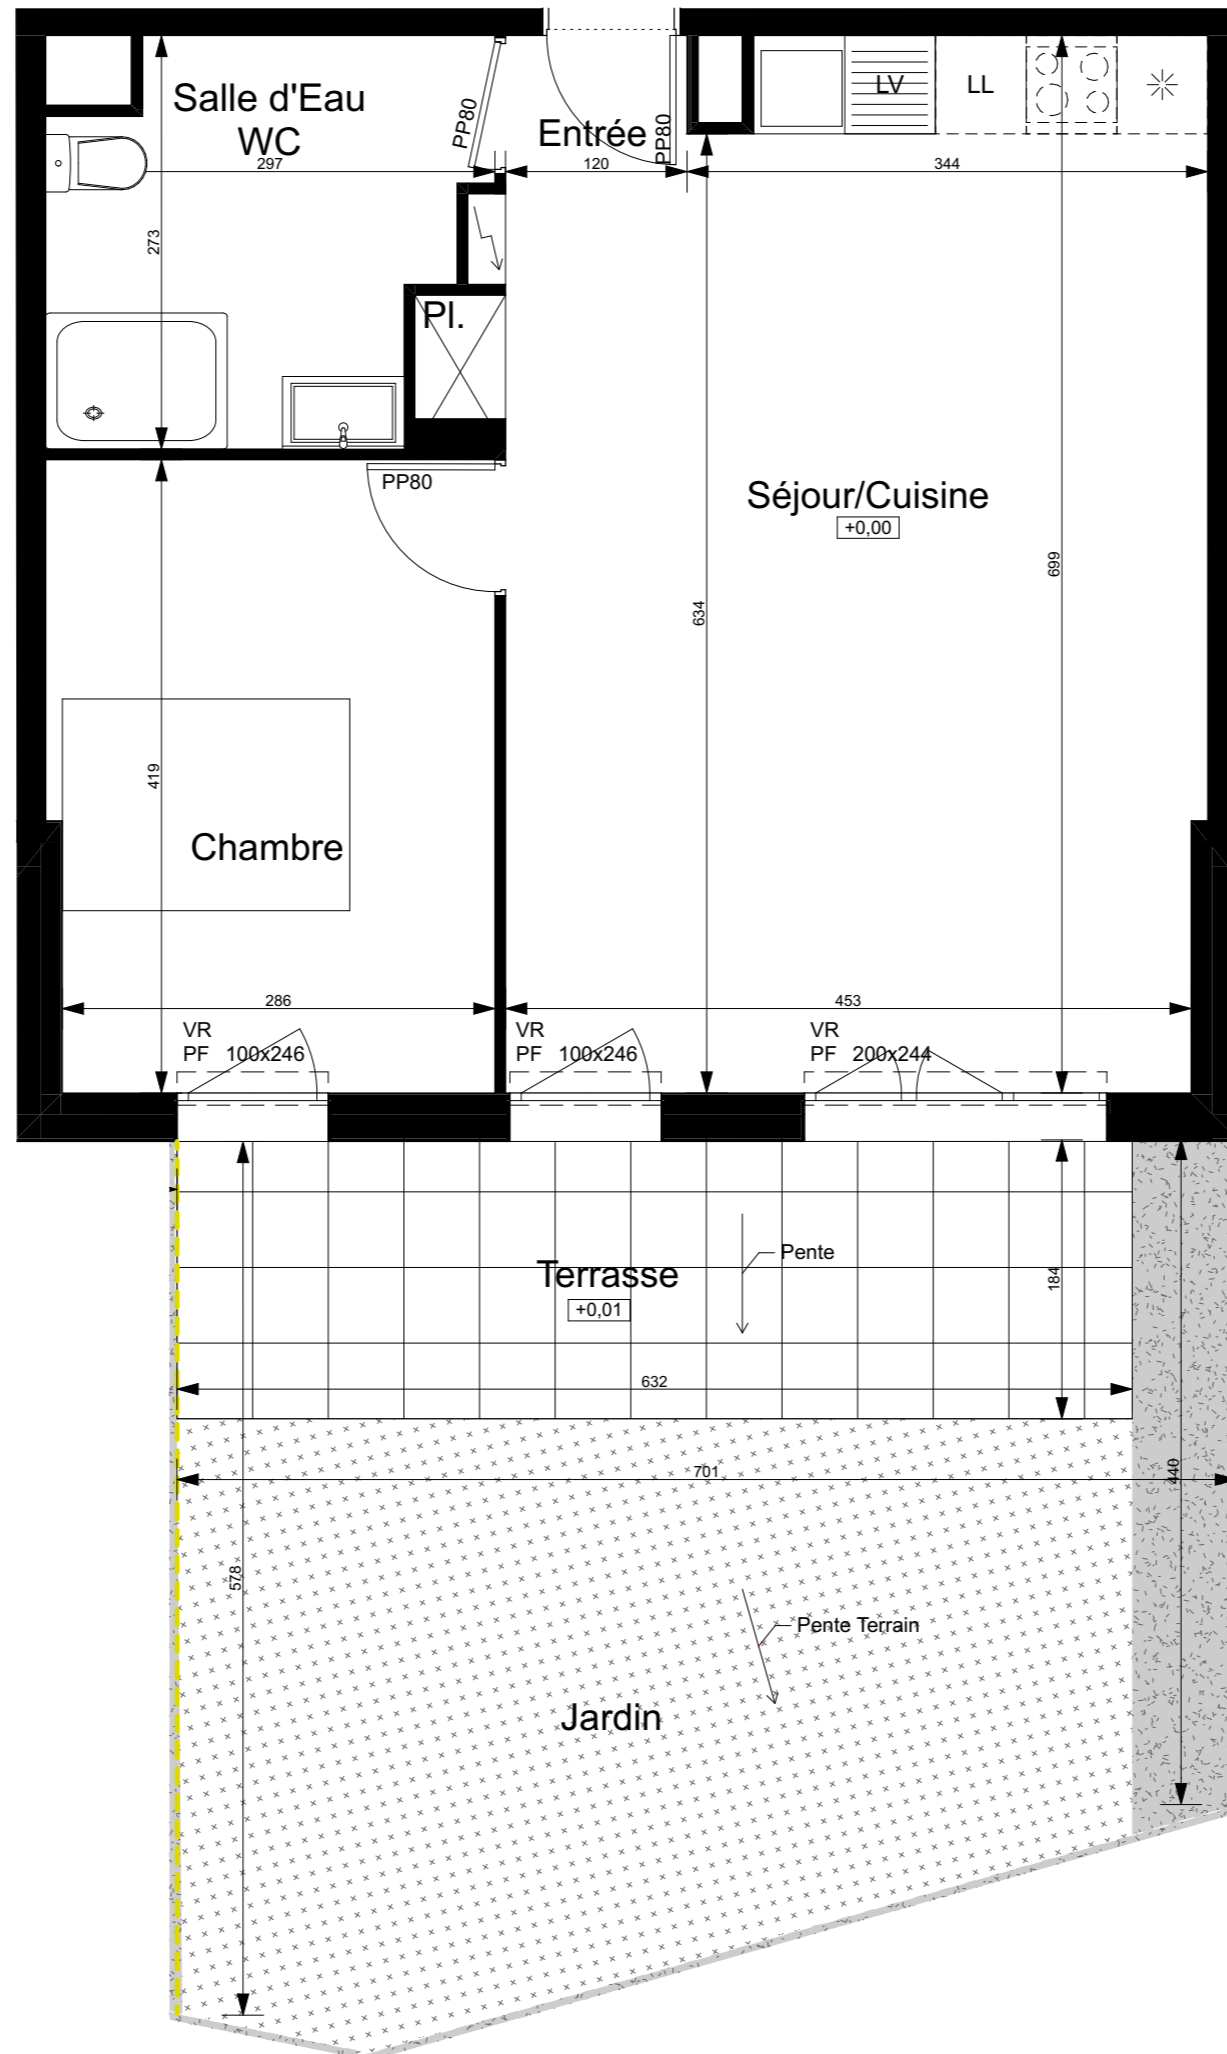

SÉRIE NOTAIRE

Soffite ou faux plafond

ARC PROMOTION OUEST

*Woody Wood Brick*  
*Rue Pissefontaine*

PLAN DE VENTE

Bât. B	<i>Carrières Sous Poissy</i> <i>(78955)</i>	Réf B03
2 pièces		
Lot 101	Rez de jardin	03/08/2021 Ind. A

LEGENDE

- arbustes champêtres en haies
- massifs de plantes aromatiques
- pelouse rustique
- gravillons
- Muret + Clôture Métallique
- grille simple torsion 1.20m ht
- grille simple torsion 1,50m ht
- Pare vue
- arbres hautes tiges