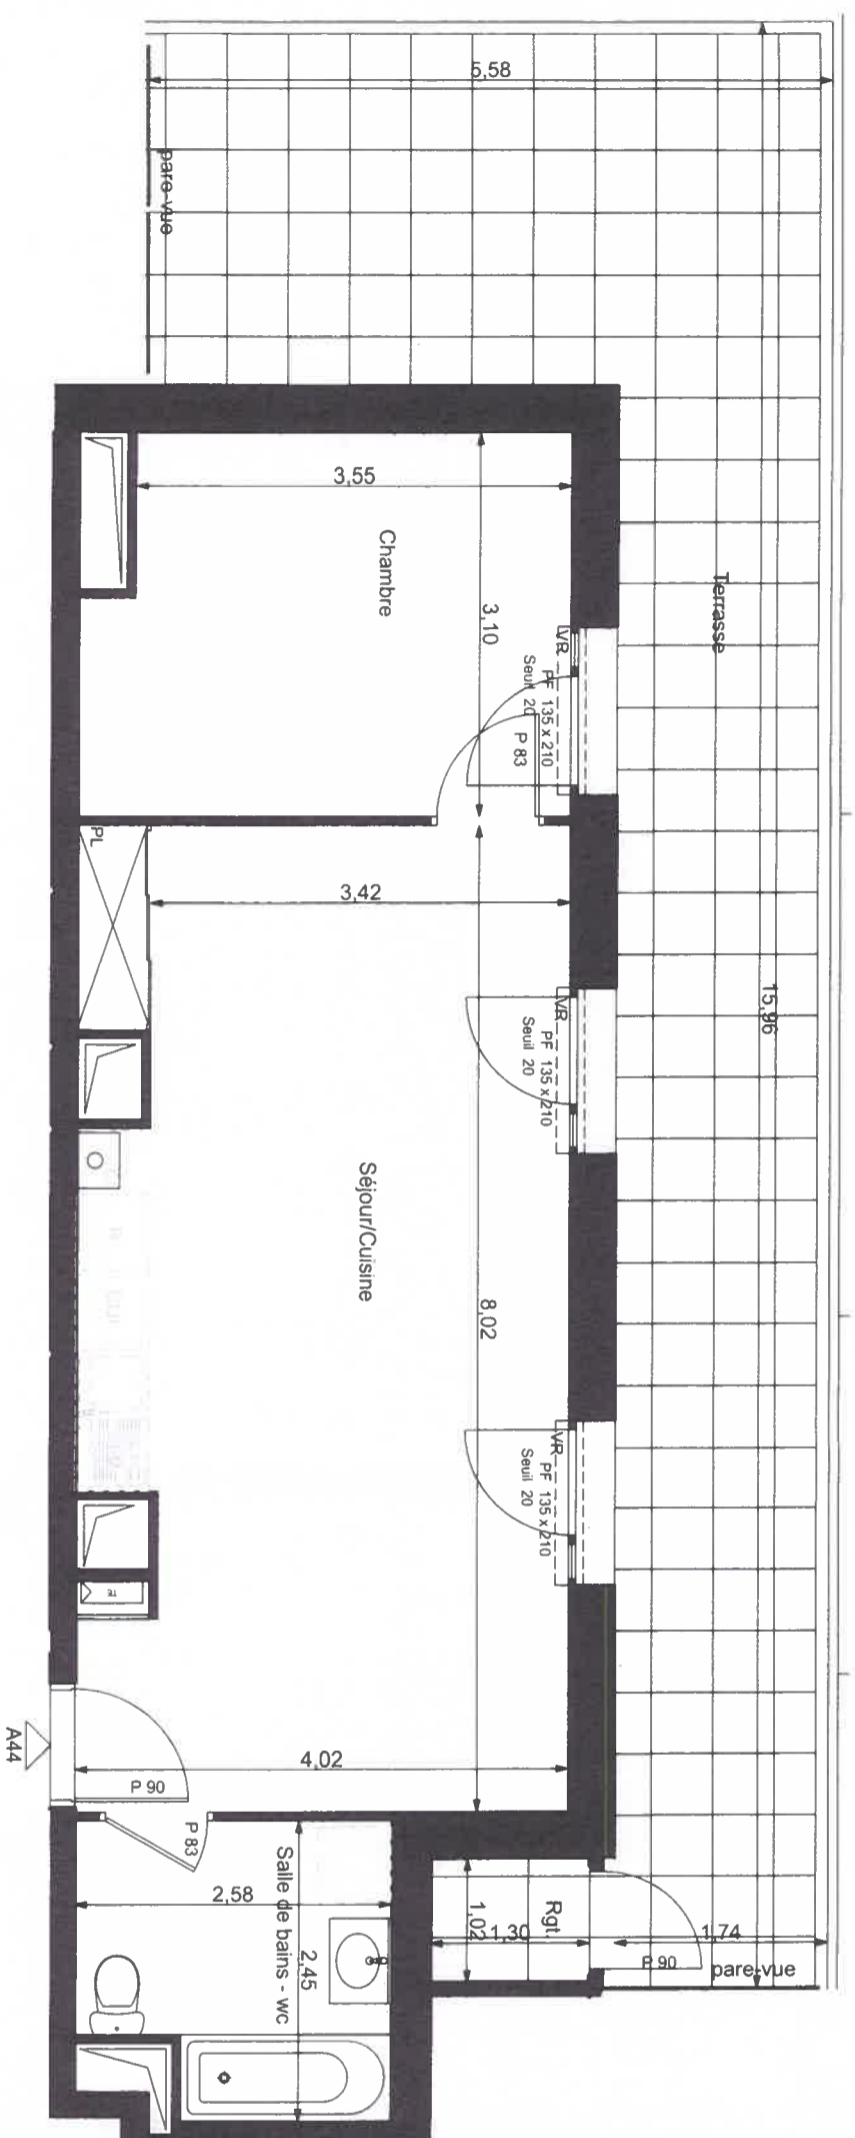

Commerion
Stn. de la République
Rue Maurice

PLAN DE VENTE

Bât.A	<i>Chimay sur Seine</i> <i>(93)</i>	A44
2 pièces		1:60

Lot 84	R+4 Variante	24/10/23 Ind 1
--------	--------------	-------------------

SURFACES HABITABLES

Séjour/Cuisine	31,06 m ²
Chambre	11,83 m ²
Salle de bains - wc	5,71 m ²
TOTAL HABITABLE :	48,60 m²
Rgt.	1,33 m ²
Terrasse	39,07 m ²
Total surfaces ext.	40,40 m²

Le plan de travail, le réfrigérateur, le lave-vaisselle, le lave-linge, la plaque de cuisson ne sont pas fournis. Leur emplacement définit l'implantation des alimentations et les évacuations d'eau ainsi que l'implantation électrique.

* Proposition d'implantation d'une douche accessible

En fonction des nécessités techniques de la réalisation, des modifications sont susceptibles d'être apportées à ce plan. Par ailleurs :

- Les soffites, faux plafonds, rampants, gaines sont susceptibles d'évoluer en situation, en nombre et en dimensions.
- Les canalisations, pèdes de ferme, retombées, regards ne sont pas figurés.