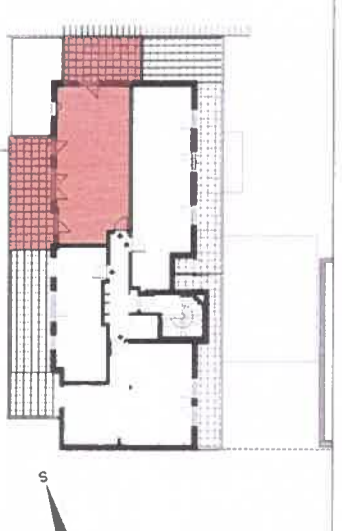

Commerion
Stn. de la République
Rue Maurice

PLAN DE VENTE

Bât.A	<i>Chimay sur Seine</i> <i>(93)</i>	A44
2 pièces		1:60

Lot 84	R+4 Variante	24/10/23 Ind 1
--------	--------------	-------------------

SURFACES HABITABLES

Séjour/Cuisine	31,06 m ²
Chambre	11,83 m ²
Salle de bains - wc	5,71 m ²
TOTAL HABITABLE :	48,60 m²
Rgt.	1,33 m ²
Terrasse	39,07 m ²
Total surfaces ext.	40,40 m²

Le plan de travail, le réfrigérateur, le lave-vaisselle, le lave-linge, la plaque de cuisson ne sont pas fournis. Leur emplacement définit l'implantation des alimentations et les évacuations d'eau ainsi que l'implantation électrique.

* Proposition d'implantation d'une douche accessible

En fonction des nécessités techniques de la réalisation, des modifications sont susceptibles d'être apportées à ce plan. Par ailleurs :

- Les soffites, faux plafonds, rampants, gaines sont susceptibles d'évoluer en situation, en nombre et en dimensions.
- Les canalisations, pèdes de ferme, retombées, regards ne sont pas figurés.