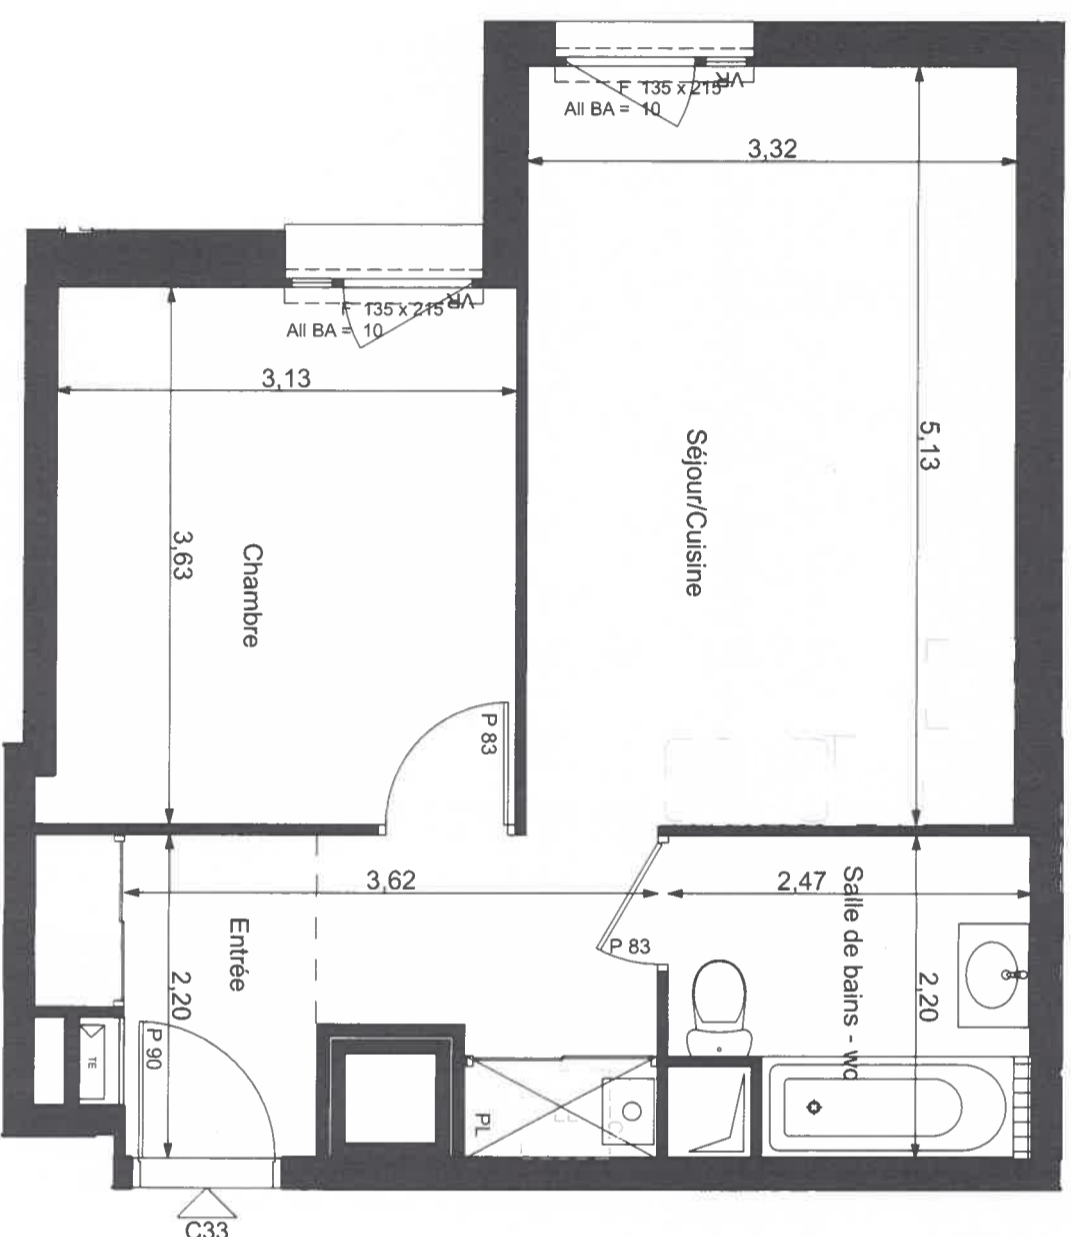

PLAN DE VENTE

Bât C	<i>Chimay sur Seine</i> <i>(93)</i>	C33
2 pièces		1:50
Lot 113	R+3 Variante	24/10/23 Ind. 1

SURFACES HABITABLES

Entrée	3,59 m ²
Séjour/Cuisine	22,20 m ²
Chambre	11,40 m ²
Salle de bains - wc	4,99 m ²
TOTAL HABITABLE :	42,18 m²

* Proposition d'implantation d'une douche accessible

En fonction des nécessités techniques de la réalisation, des modifications sont susceptibles d'être apportées à ce plan. Par ailleurs :

- Les soffites, faux plafonds, rampants, gaines sont susceptibles d'évoluer en situation, en nombre et en dimensions.
- Les canalisations, pieds de ferme, retombées, regards ne sont pas figurés.