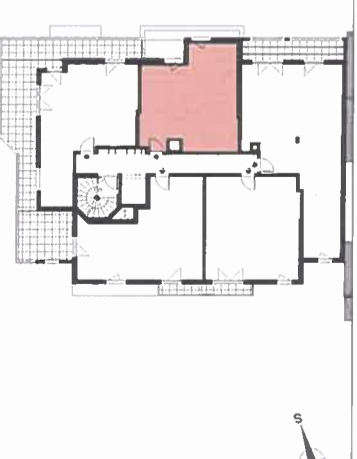

PLAN DE VENTE

Bât C	<i>Chimay sur Seine</i> <i>(93)</i>	C33
2 pièces		1:50
Lot 113	R+3 Variante	24/10/23 Ind. 1

SURFACES HABITABLES

Entrée	3,59 m ²
Séjour/Cuisine	22,20 m ²
Chambre	11,40 m ²
Salle de bains - wc	4,99 m ²
TOTAL HABITABLE :	42,18 m²