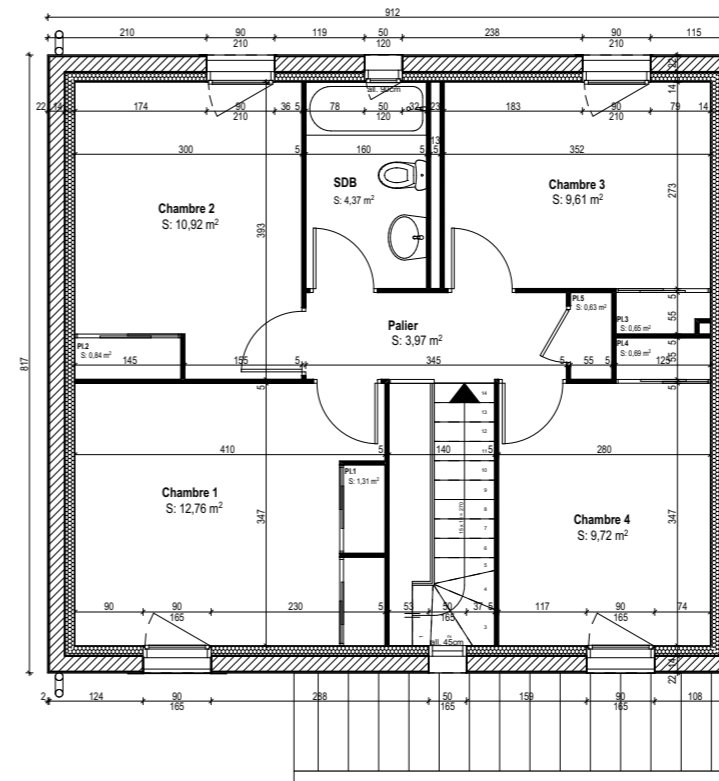

Niveau RDC

Niveau R+1

Tableau de surfaces

RDC		
Séjour		21,44
Salle à manger		8,14
SdD		5,69
Cuisine		5,39
Dgt		3,76
Entrée		1,36
Pl. dgt		0,82
PL6		0,66
R+1		
Chambre 1		12,76
Chambre 2		10,92
Chambre 4		9,72
Chambre 3		9,61
SDB		4,37
Palier		3,97
Pl. 1		1,31
Pl. 2		0,84
Pl. 4		0,69
Pl. 3		0,65
Pl. 5		0,63
		102,73 m²
RDC		
Garage		13,38