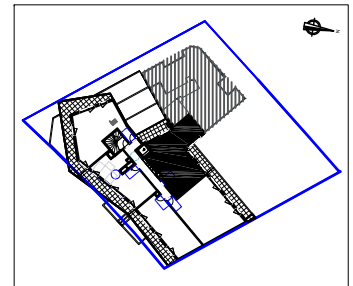

CIEL 2

40, Boulevard RODIN
ISSY-LES-MOULINEAUX

3 Pièces
N° A601 au Niveau 6

ENTREE	3.46 m ²
SEJOUR	34.04 m ²
CUISINE	4.74 m ²
SALLE DE BAINS	4.90 m ²
WC	1.20 m ²
CHAMBRE 1	11.52 m ²
CHAMBRE 2	9.60 m ²

SURFACE TOTALE HABITABLE	69.46 m²
TERRASSE	9.42 m ²
BALCON	9.66 m ²

Décembre 2018	
NOTA	
<p>Le présent document exprime la figure et les dispositions générales de l'appartement. Des modifications sont susceptibles d'être apportées à ce plan en fonction des nécessités techniques ou réglementaires de la réalisation, tant en ce qui concerne les dimensions libres que l'équipement. Les surfaces et les hauteurs sous plafonds indiquées sont approximatives. Les retombées, soffites, faux plafonds, canalisations, convecteurs, ainsi que l'emplacement des équipements sont figurés à titre indicatif. Les plantations éventuelles ne sont pas contractuelles.</p>	
MISE A JOUR	09/01/2019