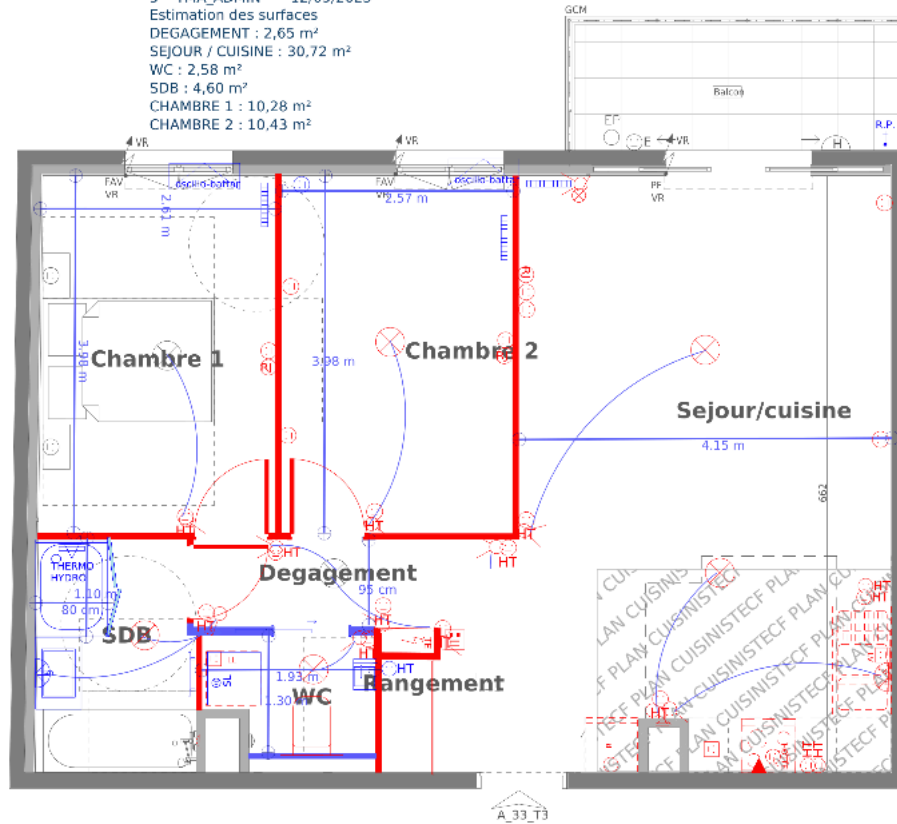

5 - TMA_ADMIN 12/09/2023
 Estimation des surfaces
 DEGAGEMENT : 2,65 m²
 SEJOUR / CUISINE : 30,72 m²
 WC : 2,58 m²
 SDB : 4,60 m²
 CHAMBRE 1 : 10,28 m²
 CHAMBRE 2 : 10,43 m²

LES COTATIONS ET LES SURFACES SUR LES PLANS SONT SOUMISES A UNE MARGE D'ERREUR

Legende:

deplacements

ajouts

Echelle: