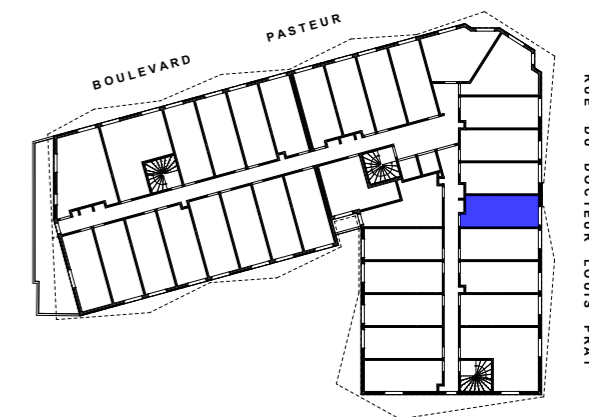

Vivre et étudier ensemble.

63, Boulevard Pasteur
Avenue Maréchal Lyautey
06300 - N I C E

NIVEAU R+1	T1	125
---------------	----	-----

Séjour - Cuisine	15,65 m ²
Sde - Wc	3,25 m ²
Total	18,90 m²

PLAN DE RESERVATION